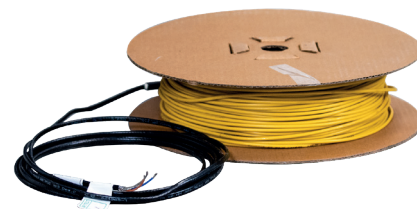

EcoLine 6T

2-leder varmekabel 6W/m 230V

EcoLine 6T er en varmekabel med lav byggehøyde. Egner seg godt til installasjon på eksisterende gulv med lavtbyggende overdekning.

Fordeler:

- Fleskibel
- Robust
- 100% sikker skjøt
- Lav byggehøyde

Godkjenning:

- SEMKO godkjent
- IEC/EN 60335
- EAC, UL & CSA godkjent
- CE godkjent

Type	Verdi
Driftsspennning	220 – 240V
Konstruksjon	Rund to-leder med skjerm
Effekt	6W/m
Maks. omgivelsestemperatur	105°C
Maks. omgivelsestemperatur med spenning	90°C
Kabeldimensjoner	Ø 3,2mm
Deformasjonsstyrke	>600N
Strekkestyrke	>120N
Lederisolasjon	Flammehemmende polymer
Ytterkappe	PVC
Skjerm	Aluminiumsfolie og kobbertråd
Kaldkabel	4 m
Min. installasjonstemperatur	-10°C
Min. bøyeradius	6 x kabeldiameter
IP grad	IPX7

Art.nr	Effekt @230V	Lengde	Motstand	Kaldkabel
CVA10030	120W	20 m	441 Ω	3G0,75mm ²
CVA10031	180W	30 m	294 Ω	3G0,75mm ²
CVA10032	240W	40 m	220 Ω	3G0,75mm ²
CVA10033	300W	50 m	176 Ω	3G0,75mm ²
CVA10034	360W	60 m	147 Ω	3G0,75mm ²
CVA10035	420W	70 m	126 Ω	3G0,75mm ²
CVA10036	480W	80 m	110 Ω	3G0,75mm ²
CVA10037	540W	90 m	98 Ω	3G0,75mm ²
CVA10038	600W	100 m	88 Ω	3G0,75mm ²
CVA10039	660W	110 m	80 Ω	3G0,75mm ²
CVA10040	720W	120 m	73 Ω	3G0,75mm ²
CVA10041	780W	130 m	68 Ω	3G0,75mm ²
CVA10042	840W	140 m	63 Ω	3G0,75mm ²
CVA10043	900W	150 m	59 Ω	3G0,75mm ²
CVA10044	960W	160 m	55 Ω	3G0,75mm ²
CVA10045	1020W	170 m	52 Ω	3G0,75mm ²
CVA10046	1080W	180 m	49 Ω	3G0,75mm ²