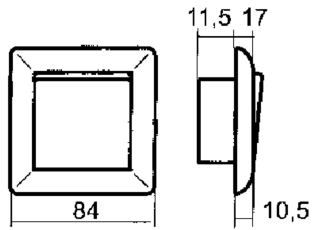

Målskisse

Koblingskjema

ELKO AS

E-post: elko@elko.no
Internett: www.elko.no
Bank: 6219.05.15880
Foretaksnr: NO 911 382 563 MVA

Hovedkontor
Sandstuveien 68, NO-0680 Oslo
Postboks 6598 Etterstad, NO-0607 Oslo
Tlf.: +47 67 80 73 00
Faks: +47 67 80 73 01

Fabrikk
Sporpind Industriområde, NO-3340 Åmot
Tlf.: +47 32 78 91 00
Faks: +47 32 78 91 01