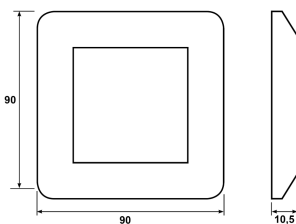

FDV dokument 1411606

Produkt: 90mm Ramme 1-hull RS RH
El-nummer: 1411606
Vareno: EKO30179
EAN: 27020161301799
Pakningsant.: 20
Farge: Renhvit

Produktbeskrivelse:

Kombinasjonsplate 90 mm bredde med 1 hull i RS Nordic utførelse. 90 mm kombinasjonsramme, også kalt tabberamme benyttes der det er behov for å dekke et større område rundt innfelt boks, dersom hulltakingen har blitt for stor.

Tekniske spesifikasjoner: RS Nordic 1 hull tabberamme
Bredde 90mm.
Med løse mellomstykker.
Farge: Renhvit RAL9003.
Halogenfri.

Målskisse

Koblings skjema

ELKO AS

E-post: elko@elko.no
Internett: www.elko.no
Bank: 6219.05.15880
Foretaksnr: NO 911 382 563 MVA