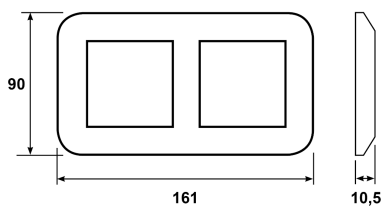

FDV dokument 1411607

Produkt: 90mm Ramme 2-hull RS RH
El-nummer: 1411607
Vareno: EKO30180
EAN: 27020161301805
Pakningsant.: 10
Farge: Renhvit

Produktbeskrivelse:

Kombinasjonsplate 90 mm bredde med 2 hull i RS Nordic utførelse. 90 mm kombinasjonsramme, også kalt tabberamme benyttes der det er behov for å dekke et større område rundt innfelt boks, dersom hulltakingen har blitt for stor.

Ved montering av brytere må festeramme L339 el.nr: 14 107 70 benyttes. Kombinasjonsplaten leveres med avtagbare mellomstykker som kan fjernes ved montering av doble og triple stikkontakter.

RS Nordic er produsert i et fargebestandig renhvitt(RAL9003) materiale med det samme velkjente ELKO RS designet som er installert i de fleste hjem.

Tekniske spesifikasjoner: RS Nordic 2 hull tabberamme
Bredde 90mm.
Med løse mellomstykker.
Farge: Renhvit RAL9003.
Halogenfri.

Målskisse

Koblings skjema

ELKO AS

E-post: elko@elko.no
Internett: www.elko.no
Bank: 6219.05.15880
Foretaksnr: NO 911 382 563 MVA