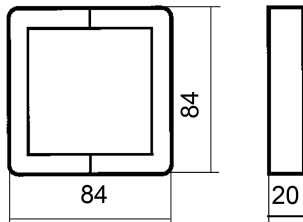

FDV dokument 1411621

Produkt: Enkel kappe 20mm RS RH
El-nummer: 1411621
Vareno: EKO30187
EAN: 27020161301874
Pakningsant.: 5
Farge: Renhvit

Produktbeskrivelse: RS Nordic påveggskappe 20mm. Benyttes der innfelt materiell ønskes ombygget til påvegg.
RS Nordic er produsert i et fargebestandig renhvit(RAL9003) materiale med det samme velkjente ELKO RS designet som er installert i de fleste hjem.

Tekniske spesifikasjoner: RS Nordic enkel påveggskappe
Farge: Renhvit RAL9003.
Innvendig høyde: 18mm.
Utvendig høyde 20mm.
Halogenfri.

Målskisse

Koblings skjema

ELKO AS

E-post: elko@elko.no
Internett: www.elko.no
Bank: 6219.05.15880
Foretaksnr: NO 911 382 563 MVA