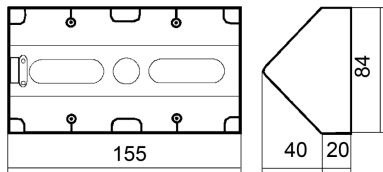

Produktbeskrivelse: RS Nordic dobbel hjørnekappe påvegg. Hjørnekappen av avtagbart tverrstag for montering av dobbel eller trippel stikkontakt uten ramme. Hjørnekappen passer perfekt under f.eks overskapet på kjøkken, ved behov for stikkontakter, tidsur eller andre standard innfelte produkter. Leveres komplett med dobbelramme. RS Nordic er produsert i et fargebestandig renhvitt(RAL9003) materiale med det samme velkjente ELKO RS designet som er installert i de fleste hjem.

Tekniske spesifikasjoner: Hjørnekappe dobbel
Leveres med komb.plate
Farge: Renhvit RAL9003.
Halogenfri.

Målskisse

Koblings skjema