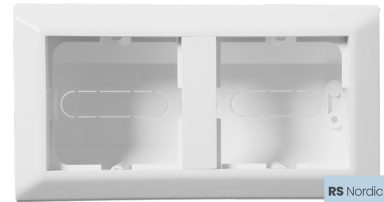

FDV dokument 1411635

Produkt: Dobbel hjørneboks RS RH
El-nummer: 1411635
Vareno: EKO07273
EAN: 27020160072737
Pakningsant.: 1
Farge: Renhvit

Produktbeskrivelse: RS Nordic dobbel hjørnekappe påvegg. Hjørnekappen av avtagbart tverrstag for montering av dobbel eller trippel stikkontakt uten ramme. Hjørnekappen passer perfekt under f.eks overskapet på kjøkken, ved behov for stikkontakter, tidsur eller andre standard innfelte produkter. Leveres komplett med dobbelramme. RS Nordic er produsert i et fargebestandig renhvitt(RAL9003) materiale med det samme velkjente ELKO RS designet som er installert i de fleste hjem.

Tekniske spesifikasjoner: Hjørnekappe dobbel
Leveres med komb.plate
Farge: Renhvit RAL9003.
Halogenfri.

Målskisse

Koblings skjema

ELKO AS

E-post: elko@elko.no
Internett: www.elko.no
Bank: 6219.05.15880
Foretaksnr: NO 911 382 563 MVA