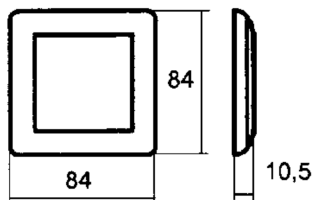

Målskisse

Koblingskjema

ELKO AS

E-post: elko@elko.no
Internett: www.elko.no
Bank: 6219.05.15880
Foretaksnr: NO 911 382 563 MVA

Hovedkontor
Sandstuveien 68, NO-0680 Oslo
Postboks 6598 Etterstad, NO-0607 Oslo
Tlf.: +47 67 80 73 00
Faks: +47 67 80 73 01

Fabrikk
Sporpind Industriområde, NO-3340 Åmot
Tlf.: +47 32 78 91 00
Faks: +47 32 78 91 01