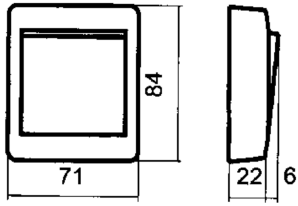

Målskisse

Koblingskjema

ELKO AS

E-post: elko@elko.no
Internett: www.elko.no
Bank: 6219.05.15880
Foretaksnr: NO 911 382 563 MVA

Hovedkontor
Sandstuveien 68, NO-0680 Oslo
Postboks 6598 Etterstad, NO-0607 Oslo
Tlf.: +47 67 80 73 00
Faks: +47 67 80 73 01

Fabrikk
Sporpind Industriområde, NO-3340 Åmot
Tlf.: +47 32 78 91 00
Faks: +47 32 78 91 01