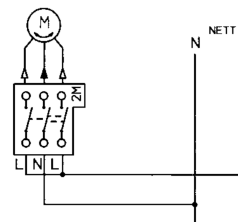

Koblings skjema