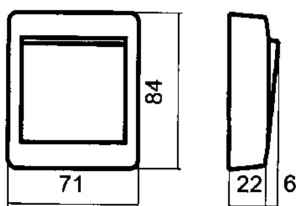

Produktbeskrivelse: RS Nordic påveggbryter med skrutilkobling spesielt egnet for småmotorer, som f.eks markiser og persiener. Vippestykkene er merket med pil-symboler for kjøring opp og ned. Leveres med bakplate som fungerer som mal. Utsparing for kabel i thermoplastkappen kan utføres med ELKO kniven el.nr: 88 147 60 eller med utsparingstang el.nr: 88 147 54 RS Nordic er produsert i et fargebestandig renhvitt(RAL9003) materiale med det samme velkjente ELKO RS designet som er installert i de fleste hjem.

Tekniske spesifikasjoner: Påveggbryter Markise 2M
Skruterminaler med heiseklemme.
Hullavstand i festeplate:38mm
Halogenfri.
2M
16 A. 250V.
Kapslingsklasse: IP20.
Avmantlingslengde: 8mm
Antall ledere pr. terminal: 2
Maksimalt moment: 0,8Nm (Ihht IEC 62196-1)
Maksimalt tverrsnitt: 4mm²
Farge: Renhvit RAL9003.

Målskisse