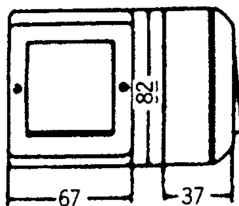

Produktbeskrivelse: RS Nordic påvegg vannrett IP55 2polet impulsbryter med skruklemme. Leveres med membrannippel med dobbel gjennomføring. Kan kobles sammen med andre brytere og/eller stikkontakter med skjøtestykke L469 el.nr:12 525 59
RS Nordic er produsert i et fargebestandig renhvit(RAL9003) materiale med det samme velkjente ELKO RS designet som er installert i de fleste hjem.

Tekniske spesifikasjoner: 2 pol med impulsfunksjon (IMP)
Påvegg.
Farge: Renhvit RAL9003.
16A / 250 V.
Kapslingsklasse: IP55.
Godkj. BR. SY.
Temperaturområde: -30 - +35.
Halogenfri.
Avmantlingslengde: 8mm
Antall ledere pr. terminal: 2
Maksimalt moment: 0,8Nm (Ihht IEC 62196-1)
Maksimalt tverrsnitt: 4mm²

Målskisse