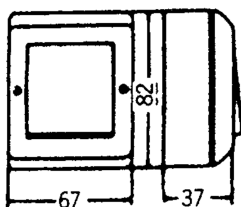

Produktbeskrivelse: RS Nordic påvegg vanntett IP55 serievender med skruklemme. Leveres med membrannippel med dobbel gjennomføring.
Kan kobles sammen med andre brytere og/eller stikkontakter med skjøtestykke L469 el.nr:12 525 59
RS Nordic er produsert i et fargebestandig renhvit(RAL9003) materiale med det samme velkjente ELKO RS designet som er installert i de fleste hjem.

Tekniske spesifikasjoner: Serievender, kobling 5
Påvegg.
Farge: Renhvit RAL9003.
16A / 250 V.
Kapslingsklasse: IP55.
Temperaturområde: -30 - +35.
Halogenfri.
Avmantlingslengde: 8mm
Antall ledere pr. terminal: 2
Maksimalt moment: 0,8Nm (Ihht IEC 62196-1)
Maksimalt tverrsnitt: 4mm²

Målskisse