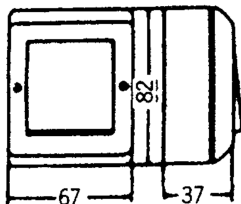

Produktbeskrivelse: RS Nordic påvegg vanntett IP55 kryssvenderbryter med skruklemme. Leveres med membrannippel med dobbel gjennomføring. Kan kobles sammen med andre brytere og/eller stikkontakter med skjøtestykke L469 el.nr:12 525 59
RS Nordic er produsert i et fargebestandig renhvit(RAL9003) materiale med det samme velkjente ELKO RS designet som er installert i de fleste hjem.

Tekniske spesifikasjoner: Kryssvender. Kobling 7
Påvegg.
Farge: Renhvit RAL9003.
16A / 250 V.
Kapslingsklasse: IP55.
Temperaturområde: -30 - +35.
Halogenfri.
Avmantlingslengde: 8mm
Antall ledere pr. terminal: 2
Maksimalt moment: 0,8Nm (Ihht IEC 62196-1)
Maksimalt tverrsnitt: 4mm²

Målskisse