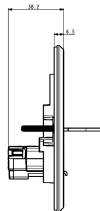

Målskisse

Koblings skjema

ELKO AS

E-post: elko@elko.no
Internett: www.elko.no
Bank: 6219.05.15880
Foretaksnr: NO 911 382 563 MVA

Hovedkontor
Sandstuveien 68, NO-0680 Oslo
Postboks 6598 Etterstad, NO-0607 Oslo
Tlf.: +47 67 80 73 00
Faks: +47 67 80 73 01

Fabrikk
Sporpind Industriområde, NO-3340 Åmot
Tlf.: +47 32 78 91 00
Faks: +47 32 78 91 01