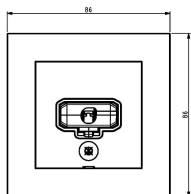

FDV dokument 1540173

Produkt: DCL vegguttak skru I RS RH
El-nummer: 1540173
Vareno: EKO30134
EAN: 27020161301348
Pakningsant.: 5
Farge: Renhvit

Produktbeskrivelse: DCL vegguttak i RS Nordic utførelse med skruklemme. RS Nordic er produsert i et fargebestandig renhvit(RAL9003) materiale med det samme velkjente ELKO RS designet som er installert i de fleste hjem. Benyttes der man ønsker et lampeuttak på veggen. Passer i alle RS Nordic kombinasjonsplater. Leveres uten DCL plugg.

Tekniske spesifikasjoner: DCL vegguttak leveres uten DCL plugg.
Farge: Renhvit RAL9003
Maks belastning: 6A / 250V
Maksimal størrelse på kurssikring: 16A
Montering: Innfelt i veggboкс.
Kapslingsklasse: IP20.
Halogenfri.

DCL Uttak:
Avmantlingslengde: 10mm
Antall ledere pr. terminal: 1
Kabellversnitt: 1-2,5mm²

Målskisse

Koblings skjema

ELKO AS

E-post: elko@elko.no
Internett: www.elko.no
Bank: 6219.05.15880
Foretaksnr: NO 911 382 563 MVA