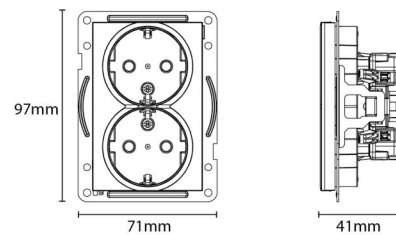

### Montering/Tilkobling

Montering: Innfelling, Innendørs  
Modul: 1,5 boks

### Dimensjoner

Lengde (mm) L: 97  
Bredde (mm) W: 71  
Høyde (mm) H: 41  
Vekt (kg) brutto/netto: 0.116 / 0.093

### Forpakning

Forpakkingsstørrelse (mm): 97 x 71 x 41  
Pakningsantall: 6

7 0 2 1 9 8 7 7 1 2 0 1 7