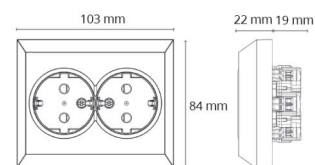

Stikk innfelt delt dobbel

Stikk innfelt delt dobbel Hvit

El-nummer: 1553202
EAN: 7021987714011
SG artikkelnr: 77140

Beskyttelse

IP Klasse: IP21

Materialer og overflater

Materiale: Polycarbonat (PC)
Farge: Hvit RAL 9003
Halogenfri: Ja

Montering/Tilkobling

Montering: Innfelling, Innendørs

Dimensjoner

Lengde (mm) L: 103
Bredde (mm) W: 84
Høyde (mm) H: 41
Vekt (kg) brutto/netto: 0.129 / 0.108

Forpakning

Forpakkingsstørrelse (mm): 103 x 84 x 41
Pakningsantall: 6