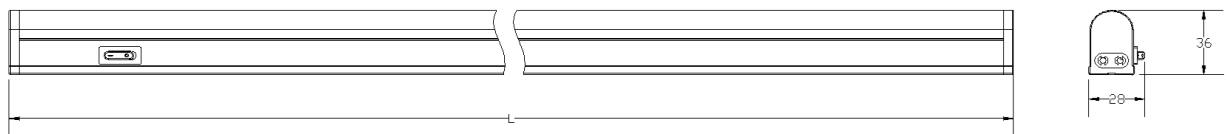

LED Lys for tavle m/magnet og bevegelsesmelder 220-240V AC

Art.nr: **CV064767**

Elnummer: **3700045**

LED-lys med magnetfeste, for enkel montasje i blant annet tavler og skap.
Lyset har bevegelsesføler, som vil kunne registrere bevegelse fra 4 til 6 meter.
Leveres med type-C7 strømkabel for bruk i stikkontakt. Lengde kabel 1,8m. IP20.

Tekniske data:

| | | | |
|----------------------------------|---------------------------|--------------------------------------------|---------------|
| Merkespenning: | 220-240VAC. | Farge kapsling: | Hvit. |
| Nominell strøm: | 35mA. | Strålevinkel lys: | 130° |
| Merkeeffekt: | 4W. | Dimensjon lampe HxBxD (mm): | 36x28x277. |
| Virkningsgrad: | 0,55. | Fargekonsistens (McAdam-Ellipse): | SDCM6. |
| Lysstrøm: | 335lm. | Kapslingsgrad: | IP20. |
| Lysutbytte lampe: | 85lm/W. | Energieffektivitetsindeks (EEI): | 0,14. |
| Lysstyrke: | 87cd. | Energieffektivitetsklasse: | A+. |
| Fargegjengivelsesindeks: | 80-89 (Klasse 1B). | Min. antall koblingscykluser: | 15 000. |
| Lampeform: | Lineær. | Klirrfaktor (THD): | 160%. |
| Lysfarge iht. EN 12464-1: | Nøytral. 3300 til 5300 K. | Antatt energiforbruk på 1000 timer: | 4kWh. |
| Farge: | Hvit. | Forventet levetid på lampe: | 25 000 timer. |