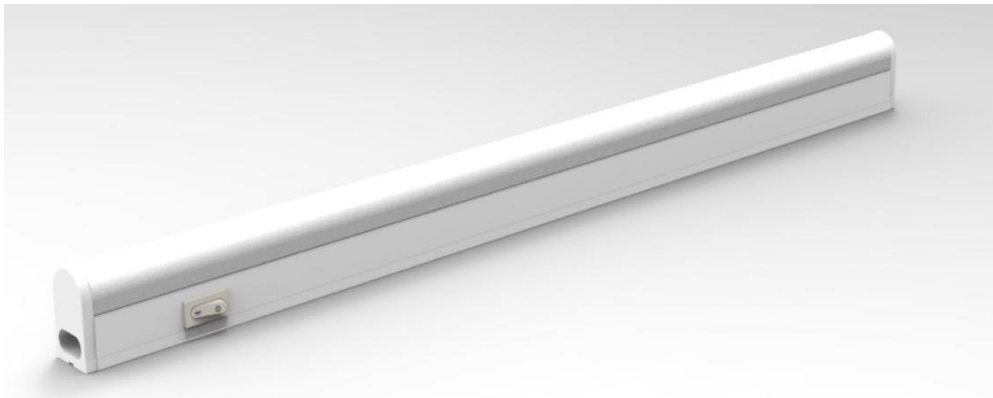

LED Lys for tavle m/magnet og bevegelsesmelder 220-240V AC

Art.nr: **CV064767**

Elnummer: **3700045**

LED-lys med magnetfeste, for enkel montasje i blant annet tavler og skap.
Lyset har bevegelsesføler, som vil kunne registrere bevegelse fra 4 til 6 meter.
Leveres med type-C7 strømkabel for bruk i stikkontakt. Lengde kabel 1,8m. IP20.

Tekniske data:

| | | | |
|----------------------------------|---------------------------|--------------------------------------------|---------------|
| Merkespenning: | 220-240VAC. | Farge kapsling: | Hvit. |
| Nominell strøm: | 35mA. | Strålevinkel lys: | 130° |
| Merkeeffekt: | 4W. | Dimensjon lampe HxBxD (mm): | 36x28x277. |
| Virkningsgrad: | 0,55. | Fargekonsistens (McAdam-Ellipse): | SDCM6. |
| Lysstrøm: | 335lm. | Kapslingsgrad: | IP20. |
| Lysutbytte lampe: | 85lm/W. | Energieffektivitetsindeks (EEI): | 0,14. |
| Lysstyrke: | 87cd. | Energieffektivitetsklasse: | A+. |
| Fargegjengivelsesindeks: | 80-89 (Klasse 1B). | Min. antall koblingscykluser: | 15 000. |
| Lampeform: | Lineær. | Klirrfaktor (THD): | 160%. |
| Lysfarge iht. EN 12464-1: | Nøytral. 3300 til 5300 K. | Antatt energiforbruk på 1000 timer: | 4kWh. |
| Farge: | Hvit. | Forventet levetid på lampe: | 25 000 timer. |