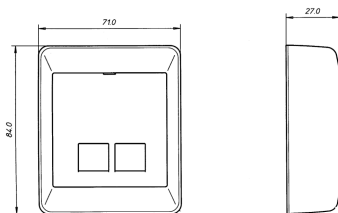

FDV dokument 6942042

Produkt: MOD 2X8 kat.6 UTP P RS RH
El-nummer: 6942042
Vareno: EKO07481
EAN: 17020160748109
Pakningsant.: 5
Farge: Renhvit

Produktbeskrivelse: RS Nordic komplett utenpåliggende modularkontakt med to uttak i uskjermet Kategori 6. UTP utførelse. De er enkle å installere og passer fint inn i en bolig eller i et kontormiljø. Modularkontakten leveres med LSA terminering med fargekode for T568A/B kobling. Utsparing for kabel i thermoplastkappen kan utføres med ELKO kniven el.nr: 88 147 60. RS Nordic er produsert i et fargebestandig renhvitt(RAL9003) materiale med det samme velkjente ELKO RS designet som er installert i de fleste hjem.

Tekniske spesifikasjoner: RS Nordic påvegg
Uskjermet 2X8 kategori 6
Farge: Renhvit RAL9003
LSA+ Terminering

Målskisse

Koblings skjema

ELKO AS

E-post: elko@elko.no
Internett: www.elko.no
Bank: 6219.05.15880
Foretaksnr: NO 911 382 563 MVA