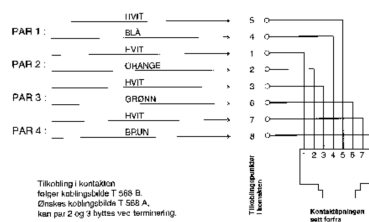

FDV dokument 6942042

Produkt: MOD 2X8 kat.6 UTP P RS RH
El-nummer: 6942042
Vareno: EKO07481
EAN: 17020160748109
Pakningsant.: 5
Farge: Renhvit

Produktbeskrivelse: RS Nordic komplett utenpåliggende modularkontakt med to uttak i uskjermet Kategori 6. UTP utførelse. De er enkle å installere og passer fint inn i en bolig eller i et kontormiljø. Modularkontakten leveres med LSA terminering med fargekode for T568A/B kobling. Utsparing for kabel i thermoplastkappen kan utføres med ELKO kniven el.nr: 88 147 60. RS Nordic er produsert i et fargebestandig renhvitt(RAL9003) materiale med det samme velkjente ELKO RS designet som er installert i de fleste hjem.

Tekniske spesifikasjoner: RS Nordic påvegg
Uskjermet 2X8 kategori 6
Farge: Renhvit RAL9003
LSA+ Terminering

Målskisse

Koblings skjema

ELKO AS

E-post: elko@elko.no
Internett: www.elko.no
Bank: 6219.05.15880
Foretaksnr: NO 911 382 563 MVA