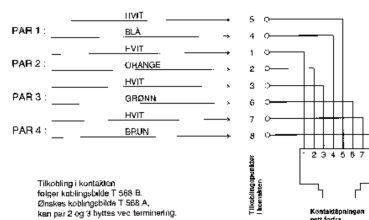

FDV dokument 6942144

Produkt: MOD 1x8 kat. 6 I RS RH
El-nummer: 6942144
Vareno: EKO30156
EAN: 27020161301560
Pakningsant.: 5
Farge: Renhvit

Produktbeskrivelse: RS Nordic komplett innfelt modularkontakt med ett uttak i uskjermet Kategori 6. UTP utførelse.
De er enkle å installere og passer fint inn i en bolig eller i et kontormiljø.
Modularkontakten leveres med LSA terminering med fargekode for T568A/B kobling.
RS Nordic er produsert i et fargebestandig renhvitt(RAL9003) materiale med det samme velkjente ELKO RS designet som er installert i de fleste hjem.

Tekniske spesifikasjoner: RS16 innfelt.
Uskjermet 1X8 kategori 6
Farge: Renhvit RAL9003
LSA+ Terminering

Målskisse

Koblings skjema

ELKO AS

E-post: elko@elko.no
Internett: www.elko.no
Bank: 6219.05.15880
Foretaksnr: NO 911 382 563 MVA