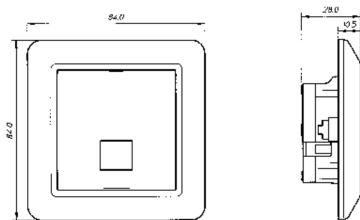

FDV dokument 6942144

Produkt: MOD 1x8 kat. 6 I RS RH
El-nummer: 6942144
Vareno: EKO30156
EAN: 27020161301560
Pakningsant.: 5
Farge: Renhvit

Produktbeskrivelse: RS Nordic komplett innfelt modularkontakt med ett uttak i uskjermet Kategori 6. UTP utførelse.
De er enkle å installere og passer fint inn i en bolig eller i et kontormiljø.
Modularkontakten leveres med LSA terminering med fargekode for T568A/B kobling.
RS Nordic er produsert i et fargebestandig renhvitt(RAL9003) materiale med det samme velkjente ELKO RS designet som er installert i de fleste hjem.

Tekniske spesifikasjoner: RS16 innfelt.
Uskjermet 1X8 kategori 6
Farge: Renhvit RAL9003
LSA+ Terminering

Målskisse

Koblings skjema

ELKO AS

E-post: elko@elko.no
Internett: www.elko.no
Bank: 6219.05.15880
Foretaksnr: NO 911 382 563 MVA