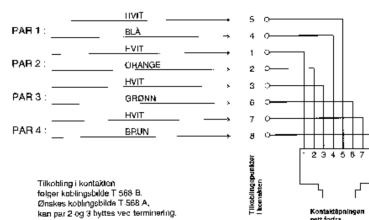

FDV dokument 6942145

Produkt: MOD 2x8 kat. 6 I RS RH
El-nummer: 6942145
Vareno: EKO30157
EAN: 27020161301577
Pakningsant.: 5
Farge: Renhvit

Produktbeskrivelse: RS Nordic komplett innfelt modularkontakt med touthak i uskjermet Kategori 6. UTP utførelse.
De er enkle å installere og passer fint inn i en bolig eller i et kontormiljø.
Modularkontakten leveres med LSA terminering med fargekode for T568A/B kobling.
RS Nordic er produsert i et fargebestandig renhvitt(RAL9003) materiale med det samme velkjente ELKO RS designet som er installert i de fleste hjem.

Tekniske spesifikasjoner: RS16 innfelt.
Uskjermet 2X8 kategori 6
Farge: Renhvit RAL9003
LSA+ Terminering

Målskisse

Koblings skjema

ELKO AS

E-post: elko@elko.no
Internett: www.elko.no
Bank: 6219.05.15880
Foretaksnr: NO 911 382 563 MVA