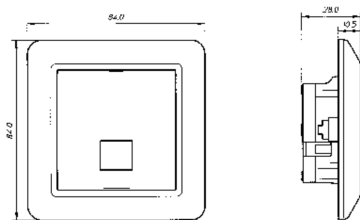

FDV dokument 6942145

Produkt: MOD 2x8 kat. 6 I RS RH
El-nummer: 6942145
Vareno: EKO30157
EAN: 27020161301577
Pakningsant.: 5
Farge: Renhvit

Produktbeskrivelse: RS Nordic komplett innfelt modularkontakt med touthak i uskjermet Kategori 6. UTP utførelse.
De er enkle å installere og passer fint inn i en bolig eller i et kontormiljø.
Modularkontakten leveres med LSA terminering med fargekode for T568A/B kobling.
RS Nordic er produsert i et fargebestandig renhvitt(RAL9003) materiale med det samme velkjente ELKO RS designet som er installert i de fleste hjem.

Tekniske spesifikasjoner: RS16 innfelt.
Uskjermet 2X8 kategori 6
Farge: Renhvit RAL9003
LSA+ Terminering

Målskisse

Koblings skjema

ELKO AS

E-post: elko@elko.no
Internett: www.elko.no
Bank: 6219.05.15880
Foretaksnr: NO 911 382 563 MVA