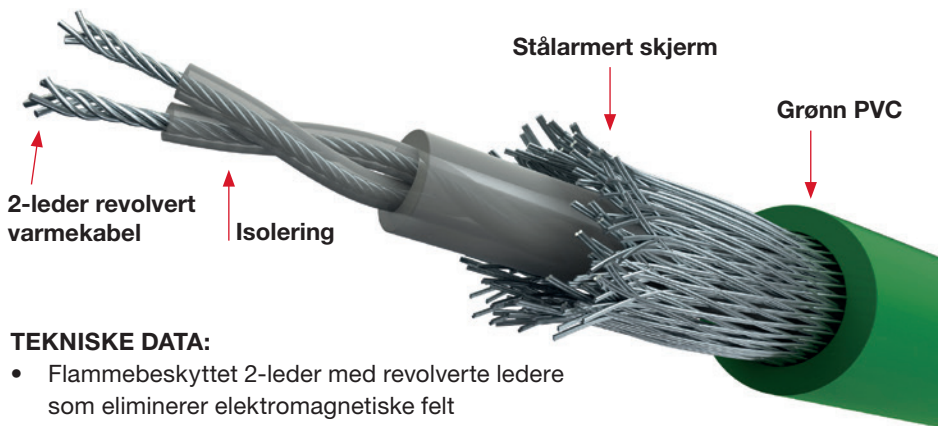

ØS 30-21L 8W

2-leder varmekabel 8W/m 230V

ØS 30-21L toleder varmekabel 8W/m er velegnet for gulvvarme ved effekter under 70W/m² for både nybygg, tilbygg og rehabilitering i tørre rom og i våtrom. Den er også godkjent for installasjon i ØS Lamiflex – trinnlysdempende varmegulv under parkett, laminat eller tregulv. Kan også benyttes til frostsikring av vannrør både utenpå røret og innvendig i drikkevannsrør, og til permafrostbeskyttelse av fryseromsgulv.

TEKNISKE DATA:

- Flammebeskyttet 2-leder med revolverte ledere som eliminerer elektromagnetiske felt
- 2 m kaldende med beskyttelsesskjerm
- Spenning 230V
- Godkjent for innvendig og utvendig frostsikring av drikkevannsrør
- Effekt 8W/m
- Diameter 5,5 mm
- Minimum bøyradius 35 mm
- Minimum avstand 70 mm
- Mekanisk styrke minimum klasse M2 i henhold til IEC60800
- Typebetegnelse 33-2
- Klasse I varmekabel
- IP 67
- Maksimal driftstemperatur 50°C
- Laveste installasjonstemperatur -15°C
- Produsert i henhold til standard IEC60800 og SS4242411
- Oppfyller gjeldende RoHS direktiv
- CE

BRUKSOMRÅDER:

- Innstøpning i betonggulv
- Lavtbyggende varmegulv
- Frostsikring av vannrør
- Godkjent for legging innvendig i drikkevannsrør
- Frostsikring av fryseromsgulv
- Lamiflex, trinnlyd og gulvvarme for tre, parkett og laminatgulv

Reparasjonssett

El.nr.	Beskrivelse
10 362 43	Reparasjonssett/skjøt ØS 30-21, ØS 30-21L, ØS GG-10, og ØS Snøkabel Lett-30

Tabell for effekt pr. m² og kabelbehov

c/c = senteravst. cm	Effekt pr. m ²	Varmekabel lengde pr. m ²
7	107	14,3
10	75	10,0
11	68	9,1
12	63	8,3
13	58	7,7
14	54	7,1
15	50	6,7
16	47	6,3
17	44	5,9
18	42	5,6
20	38	5,0
50	15	2,0