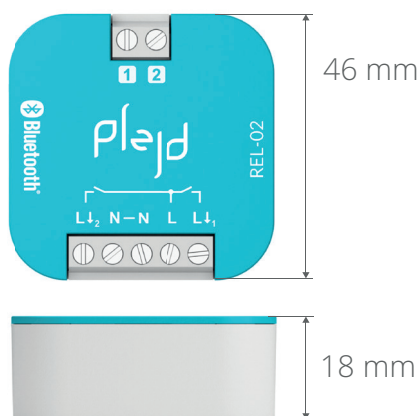

Plejd Dobbeltaktuator

ANLEGGSKODE:

Artikkelnummer	REL-02
EL-nummer	14 004 92
GTIN-nummer	7330018111232

Dobbeltaktuator har to releer for bryting av fase (L) til en eller to separate laster, først og fremst belysning.

Produktet kan styres automatisk med innebygde tidsfunksjoner som astrour og ukesur, trådløst via app eller andre produkter fra Plejd. Produktet har også to separate innganger for styring ved hjelp av fjærbelastet trykkbryter eller bevegelsesvakt. (Krever bevegelsesvakt med nøytralleder, starter ved 0 W).

TEKNISKE DATA

Spenning	230 VAC
Frekvens	50 Hz
Temp utenfor veggboкс:	-25 til +35 °C
Effekt standby	0,3 W
Sikringer	Overtemperatur programvare Nullgjennomgangsbryter (brytervern)
Radio	2,4 GHz mesh Bluetooth®
Radiorekkevidde*	Ca 10m innendørs * Plejds meshteknikk forlenger rekkevidden ved at alle enheter kommuniserer via hverandre.