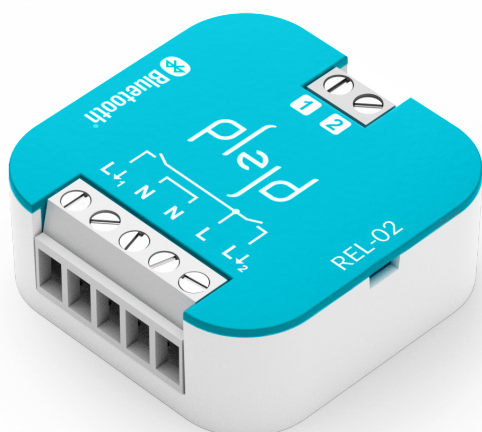

Plejd Dobbeltaktuator

ANLEGGSKODE:

Artikkelnummer	REL-02
EL-nummer	14 004 92
GTIN-nummer	7330018111232

Dobbeltaktuator har to releer for bryting av fase (L) til en eller to separate laster, først og fremst belysning.

Produktet kan styres automatisk med innebygde tidsfunksjoner som astrour og ukesur, trådløst via app eller andre produkter fra Plejd. Produktet har også to separate innganger for styring ved hjelp av fjærbelastet trykkbryter eller bevegelsesvakt. (Krever bevegelsesvakt med nøytralleder, starter ved 0 W).

TEKNISKE DATA

Spenning	230 VAC
Frekvens	50 Hz
Temp utenfor veggboкс:	-25 til +35 °C
Effekt standby	0,3 W
Sikringer	Overtemperatur programvare Nullgjennomgangsbryter (brytervern)
Radio	2,4 GHz mesh Bluetooth®
Radiorekkevidde*	Ca 10m innendørs * Plejds meshteknikk forlenger rekkevidden ved at alle enheter kommuniserer via hverandre.