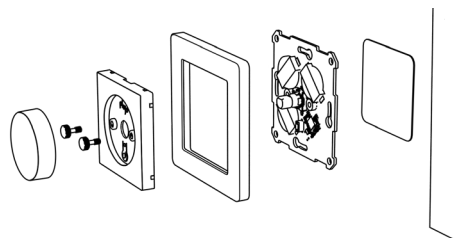

Montering med medfølgende tape på vegg/flis.

DRIFTSTEMPERATUR

-25 til +35 °C
Ikke-kondenserande

DIMENSJONER

71x71x14 mm
Senterplate 55x55 mm
Vrihjul Ø 38 mm

RADIO

2,4 GHz mesh
Bluetooth®
<10 dBm

RADIOREKKEVIDDE

Ca. 10 m innendørs.