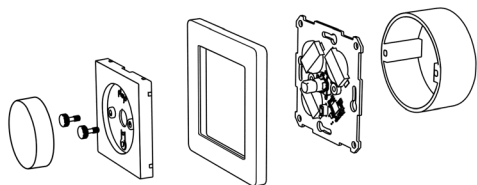

Montering utenpå veggboксer med skruer.