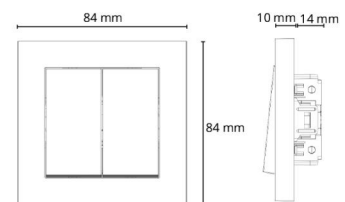

### Dimensjoner

Lengde (mm) L: 84  
Bredde (mm) W: 84  
Høyde (mm) H: 24  
Vekt (kg) brutto/netto: 0.082 / 0.082

### Forpakning

Forpakkingsstørrelse (mm): 84 x 84 x 24  
Pakningsantall: 6

7 0 2 1 9 8 7 6 1 0 0 1 6