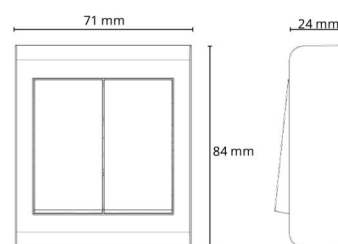

### Dimensjoner

Lengde (mm) L: 84  
Bredde (mm) W: 71  
Høyde (mm) H: 24  
Vekt (kg) brutto/netto: 0.073 / 0.073

### Forpakning

Forpakkingsstørrelse (mm): 84 x 71 x 24  
Pakningsantall: 6

7 0 2 1 9 8 7 6 5 9 0 1 5