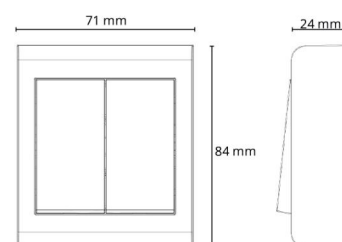

Montering/Tilkobling

Montering: Utenpåliggende, Innendørs

Dimensjoner

Lengde (mm) L: 84
Bredde (mm) W: 71
Høyde (mm) H: 24
Vekt (kg) brutto/netto: 0.073 / 0.073

Forpakning

Forpakkingsstørrelse (mm): 84 x 71 x 24
Pakningsantall: 6