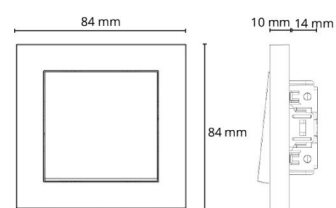

Material: Polycarbonat (PC)
Farge: Hvit RAL 9003

Montering/Tilkobling

Ekstra blindklemmer: To 2x2,5 mm²
Ramme: inkludert 1x1
Montering: Innendørs

Dimensjoner

Lengde (mm) L: 84
Bredde (mm) W: 84
Høyde (mm) H: 24
Vekt (kg) brutto/netto: 0.092 / 0.078

Forpakning

Forpakkingsstørrelse (mm): 84 x 84 x 24
Pakningsantall: 6

7 0 2 1 9 8 7 6 0 0 1 7