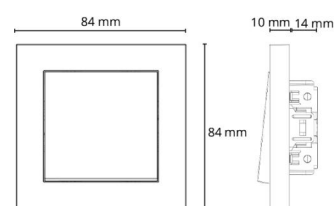

Material: Polycarbonat (PC)
Farge: Sort RAL 9004

Montering/Tilkobling

Ekstra blindklemmer: To 2x2,5 mm²
Ramme: inkludert 1x1
Montering: Innfelling, Innendørs

Dimensjoner

Lengde (mm) L: 84
Bredde (mm) W: 84
Høyde (mm) H: 24
Vekt (kg) brutto/netto: 0.092 / 0.078

Forpakning

Forpakkingsstørrelse (mm): 84 x 84 x 24
Pakningsantall: 6

7 0 2 1 9 8 7 6 0 0 1 1 6