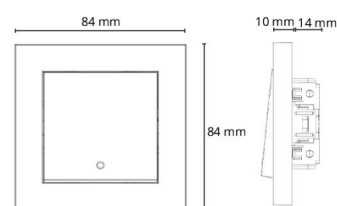

Bryter innfelt Sort 2-pol

El-nummer: 1401236
EAN: 7021987601113
SG artikkelnr: 76011

Elektrisk

Spenning: 250V
Merkestrøm: 16A
Brytestrøm for lysrør: 10A

Energi og godkjenning

Byggvarubedømming: Ja

Materialer og overflater

Material: Polycarbonat (PC)
Farge: Sort RAL 9004

Montering/Tilkobling

Ekstra blindklemmer: To 2x2,5 mm²
Ramme: inkludert 1x1
Montering: Innfelling, Innendørs

Dimensjoner

Lengde (mm) L: 84
Bredde (mm) W: 84
Høyde (mm) H: 24
Vekt (kg) brutto/netto: 0.095 / 0.081

Forpakning

Forpakningsstørrelse (mm): 84 x 84 x 24
Pakningsantall: 6

7 0 2 1 9 8 7 6 0 1 1 1 3