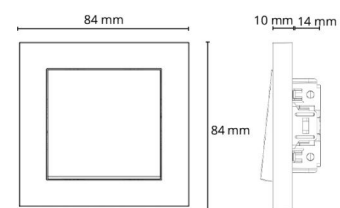

Materialer og overflater

Material: Polycarbonat (PC)
Farge: Hvit RAL 9003

Montering/Tilkobling

Ekstra blindklemmer: To 2x2,5 mm²
Ramme: inkludert 1x1
Montering: Innfelling, Innendørs

Dimensjoner

Lengde (mm) L: 84
Bredde (mm) W: 84
Høyde (mm) H: 24
Vekt (kg) brutto/netto: 0.094 / 0.08

Forpakning

Forpakkingsstørrelse (mm): 84 x 84 x 24
Pakningsantall: 6

7 0 2 1 9 8 7 6 0 2 0 1 1