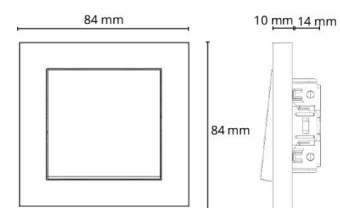

Materialer og overflater

Material: Polycarbonat (PC)
Farge: Sort RAL 9004

Montering/Tilkobling

Ekstra blindklemmer: To 2x2,5 mm²
Ramme: inkludert 1x1
Montering: Innfelling, Innendørs

Dimensjoner

Lengde (mm) L: 84
Bredde (mm) W: 84
Høyde (mm) H: 24
Vekt (kg) brutto/netto: 0.094 / 0.08

Forpakning

Forpakkingsstørrelse (mm): 84 x 84 x 24
Pakningsantall: 6

7 0 2 1 9 8 7 6 0 2 1 1 0