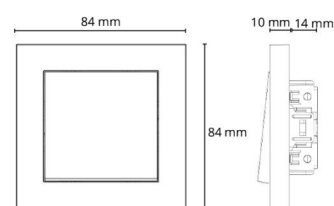

Material: Polycarbonat (PC)
Farge: Hvit RAL 9003

Montering/Tilkobling

Ekstra blindklemmer: To 2x2,5 mm²
Ramme: inkludert 1x1
Montering: Innfelling, Innendørs

Dimensjoner

Lengde (mm) L: 84
Bredde (mm) W: 84
Høyde (mm) H: 24
Vekt (kg) brutto/netto: 0.097 / 0.083

Forpakning

Forpakkingsstørrelse (mm): 84 x 84 x 24
Pakningsantall: 6

7 0 2 1 9 8 7 6 0 3 0 1 8