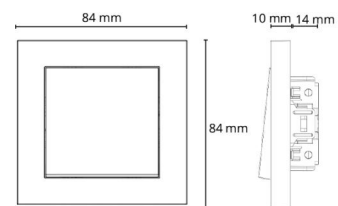

### Montering/Tilkobling

Ekstra blindklemmer: To 2x2,5 mm<sup>2</sup>  
Ramme: inkludert 1x1  
Montering: Innfelling, Innendørs

### Dimensjoner

Lengde (mm) L: 84  
Bredde (mm) W: 84  
Høyde (mm) H: 24  
Vekt (kg) brutto/netto: 0.097 / 0.083

### Forpakning

Forpakkingsstørrelse (mm): 84 x 84 x 24  
Pakningsantall: 6

7 0 2 1 9 8 7 6 0 3 1 1 7