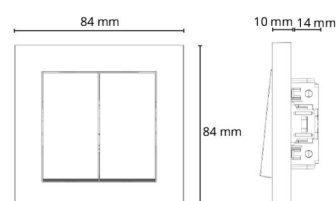

Materialer og overflater

Material: Polycarbonat (PC)
Farge: Hvit RAL 9003

Montering/Tilkobling

Ekstra blindklemmer: Tre 2x2,5 mm²
Ramme: inkludert 1x1
Montering: Innfelling, Innendørs

Dimensjoner

Lengde (mm) L: 84
Bredde (mm) W: 84
Høyde (mm) H: 24
Vekt (kg) brutto/netto: 0.095 / 0.08

Forpakning

Forpakkingsstørrelse (mm): 84 x 84 x 24
Pakningsantall: 6

7 0 2 1 9 8 7 6 0 4 0 1 5