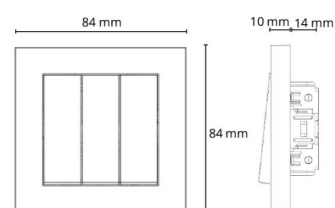

### Montering/Tilkobling

Ekstra blindklemmer: To 2x2,5 mm<sup>2</sup>  
Ramme: inkludert 1x1  
Montering: Innfelling, Innendørs

### Dimensjoner

Lengde (mm) L: 84  
Bredde (mm) W: 84  
Høyde (mm) H: 24  
Vekt (kg) brutto/netto: 0.097 / 0.083

### Forpakning

Forpakkingsstørrelse (mm): 84 x 84 x 24  
Pakningsantall: 6

7 0 2 1 9 8 7 6 0 5 1 1 1