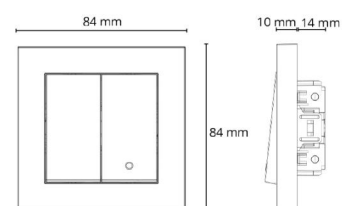

Material: Polycarbonat (PC)
Farge: Hvit RAL 9003

Montering/Tilkobling

Ekstra blindklemmer: En 2x2,5 mm²
Ramme: inkludert 1x1
Montering: Innfelling, Innendørs

Dimensjoner

Lengde (mm) L: 84
Bredde (mm) W: 84
Høyde (mm) H: 24
Vekt (kg) brutto/netto: 0.097 / 0.083

Forpakning

Forpakkingsstørrelse (mm): 84 x 84 x 24
Pakningsantall: 6

7 0 2 1 9 8 7 6 0 6 0 1 9