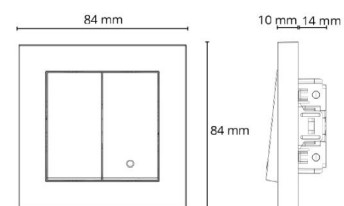

### Montering/Tilkobling

Ekstra blindklemmer: En 2x2,5 mm<sup>2</sup>  
Ramme: inkludert 1x1  
Montering: Innfelling, Innendørs

### Dimensjoner

Lengde (mm) L: 84  
Bredde (mm) W: 84  
Høyde (mm) H: 24  
Vekt (kg) brutto/netto: 0.097 / 0.083

### Forpakning

Forpakkingsstørrelse (mm): 84 x 84 x 24  
Pakningsantall: 6

7 0 2 1 9 8 7 6 0 6 1 1 8