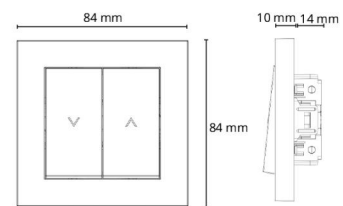

Montering/Tilkobling

Ekstra blindklemmer: To 2x2,5 mm2
Ramme: inkludert 1x1
Montering: Innfelling, Innendørs

Dimensjoner

Lengde (mm) L: 84
Bredde (mm) W: 84
Høyde (mm) H: 24
Vekt (kg) brutto/netto: 0.096 / 0.082

Forpakning

Forpakkingsstørrelse (mm): 84 x 84 x 24
Pakningsantall: 6

7 0 2 1 9 8 7 6 0 7 0 1 6