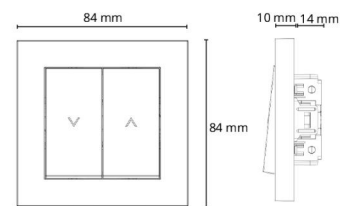

Montering/Tilkobling

Ekstra blindklemmer: To 2x2,5 mm2
Ramme: inkludert 1x1
Montering: Innfelling, Innendørs

Dimensjoner

Lengde (mm) L: 84
Bredde (mm) W: 84
Høyde (mm) H: 24
Vekt (kg) brutto/netto: 0.096 / 0.082

Forpakning

Forpakkingsstørrelse (mm): 84 x 84 x 24
Pakningsantall: 6

7 0 2 1 9 8 7 6 0 7 1 1 5