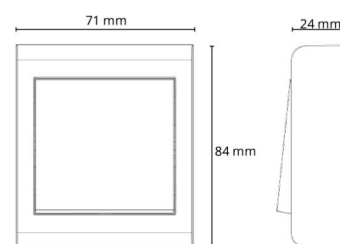

### Dimensjoner

Lengde (mm) L: 71  
Bredde (mm) W: 84  
Høyde (mm) H: 24  
Vekt (kg) brutto/netto: 0.081 / 0.068

### Forpakning

Forpakkingsstørrelse (mm): 71 x 84 x 24  
Pakningsantall: 6

7 0 2 1 9 8 7 6 5 0 0 1 2