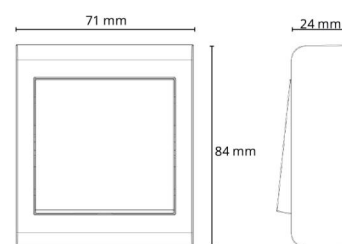

Montering/Tilkobling

Ekstra blindklemmer: To 2x2,5 mm2
Ramme: komplett
Montering: Utenpåliggende, Innendørs

Dimensjoner

Lengde (mm) L: 71
Bredde (mm) W: 84
Høyde (mm) H: 24
Vekt (kg) brutto/netto: 0.081 / 0.068

Forpakning

Forpakkingsstørrelse (mm): 71 x 84 x 24
Pakningsantall: 6

7 0 2 1 9 8 7 6 5 0 1 1 1