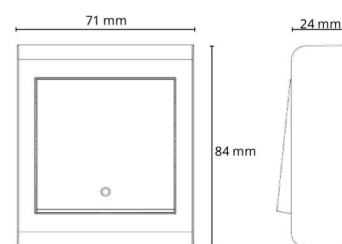

Montering/Tilkobling

Ekstra blindklemmer: To 2x2,5 mm2
Ramme: komplett
Montering: Utenpåliggende, Innendørs

Dimensjoner

Lengde (mm) L: 71
Bredde (mm) W: 84
Høyde (mm) H: 24
Vekt (kg) brutto/netto: 0.084 / 0.071

Forpakning

Forpakkingsstørrelse (mm): 71 x 84 x 24
Pakningsantall: 6

7 0 2 1 9 8 7 6 5 1 0 1 9