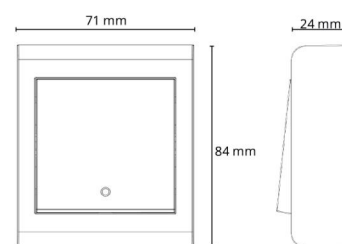

Bryter påvegg Sort 2-pol

El-nummer: 1401256
EAN: 7021987651118
SG artikkelnr: 76511

Elektrisk

Spenning: 250V
Merkestrøm: 16A
Brytestrøm for lysrør: 10A

Materialer og overflater

Material: Polycarbonat (PC)
Farge: Sort RAL 9004

Montering/Tilkobling

Ekstra blindklemmer: To 2x2,5 mm2
Ramme: komplett
Montering: Utenpåliggende, Innendørs

Dimensjoner

Lengde (mm) L: 71
Bredde (mm) W: 84
Høyde (mm) H: 24
Vekt (kg) brutto/netto: 0.084 / 0.071

Forpakning

Forpakkingsstørrelse (mm): 71 x 84 x 24
Pakningsantall: 6

7 0 2 1 9 8 7 6 5 1 1 1 8