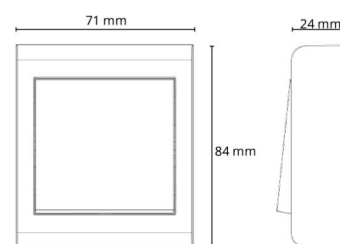

Montering/Tilkobling

Ekstra blindklemmer: To 2x2,5 mm²
Ramme: komplett
Montering: Utenpåliggende, Innendørs

Dimensjoner

Lengde (mm) L: 71
Bredde (mm) W: 84
Høyde (mm) H: 24
Vekt (kg) brutto/netto: 0.082 / 0.07

Forpakning

Forpakkingsstørrelse (mm): 71 x 84 x 24
Pakningsantall: 6

7 0 2 1 9 8 7 6 5 2 1 1 5