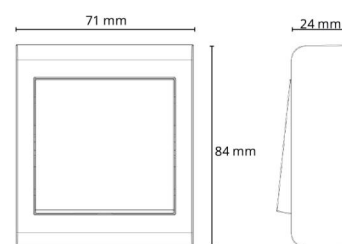

Montering/Tilkobling

Ekstra blindklemmer: To 2x2,5 mm2
Ramme: komplett
Montering: Utenpåliggende, Innendørs

Dimensjoner

Lengde (mm) L: 71
Bredde (mm) W: 84
Høyde (mm) H: 24
Vekt (kg) brutto/netto: 0.085 / 0.072

Forpakning

Forpakkingsstørrelse (mm): 71 x 84 x 24
Pakningsantall: 6

7 0 2 1 9 8 7 6 5 3 0 1 3