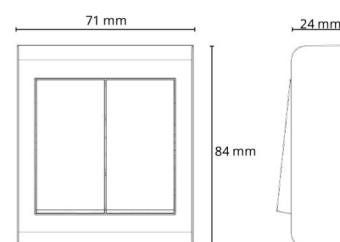

Montering/Tilkobling

Ekstra blindklemmer: Tre 2x2,5 mm2
Ramme: komplett
Montering: Utenpåliggende, Innendørs

Dimensjoner

Lengde (mm) L: 71
Bredde (mm) W: 84
Høyde (mm) H: 24
Vekt (kg) brutto/netto: 0.083 / 0.07

Forpakning

Forpakkingsstørrelse (mm): 71 x 84 x 24
Pakningsantall: 6

7 0 2 1 9 8 7 6 5 4 0 1 0