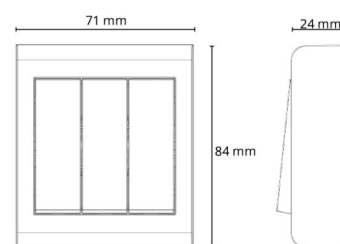

### Dimensjoner

Lengde (mm) L: 71  
Bredde (mm) W: 84  
Høyde (mm) H: 24  
Vekt (kg) brutto/netto: 0.086 / 0.073

### Forpakning

Forpakkingsstørrelse (mm): 71 x 84 x 24  
Pakningsantall: 6

7 0 2 1 9 8 7 6 5 0 1 7