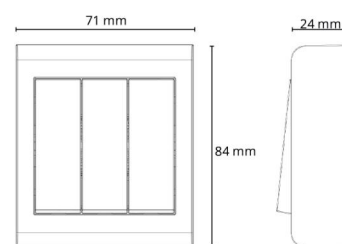

### Dimensjoner

Lengde (mm) L: 71  
Bredde (mm) W: 84  
Høyde (mm) H: 24  
Vekt (kg) brutto/netto: 0.086 / 0.073

### Forpakning

Forpakkingsstørrelse (mm): 71 x 84 x 24  
Pakningsantall: 6

7 0 2 1 9 8 7 6 5 5 1 1 6