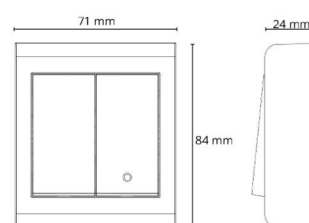

### Montering/Tilkobling

Ekstra blindklemmer: En 2x2,5 mm2  
Ramme: komplett  
Montering: Utenpåliggende, Innendørs

### Dimensjoner

Lengde (mm) L: 71  
Bredde (mm) W: 84  
Høyde (mm) H: 24  
Vekt (kg) brutto/netto: 0.085 / 0.071

### Forpakning

Forpakkingsstørrelse (mm): 71 x 84 x 24  
Pakningsantall: 6

7 0 2 1 9 8 7 6 5 6 0 1 4