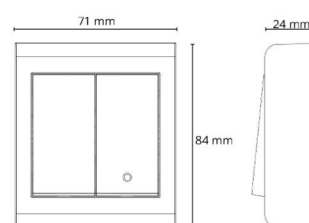

Bryter påvegg Sort 2+1

El-nummer: 1401266
EAN: 7021987656113
SG artikkelnr: 76561

Elektrisk

Spenning: 250V
Merkestrøm: 16A
Brytestrøm for lysrør: 10A

Materialer og overflater

Material: Polycarbonat (PC)
Farge: Sort RAL 9004

Montering/Tilkobling

Ekstra blindklemmer: En 2x2,5 mm2
Ramme: komplett
Montering: Utenpåliggende, Innendørs

Dimensjoner

Lengde (mm) L: 71
Bredde (mm) W: 84
Høyde (mm) H: 24
Vekt (kg) brutto/netto: 0.085 / 0.071

Forpakning

Forpakkingsstørrelse (mm): 71 x 84 x 24
Pakningsantall: 6

7 0 2 1 9 8 7 6 5 6 1 1 3